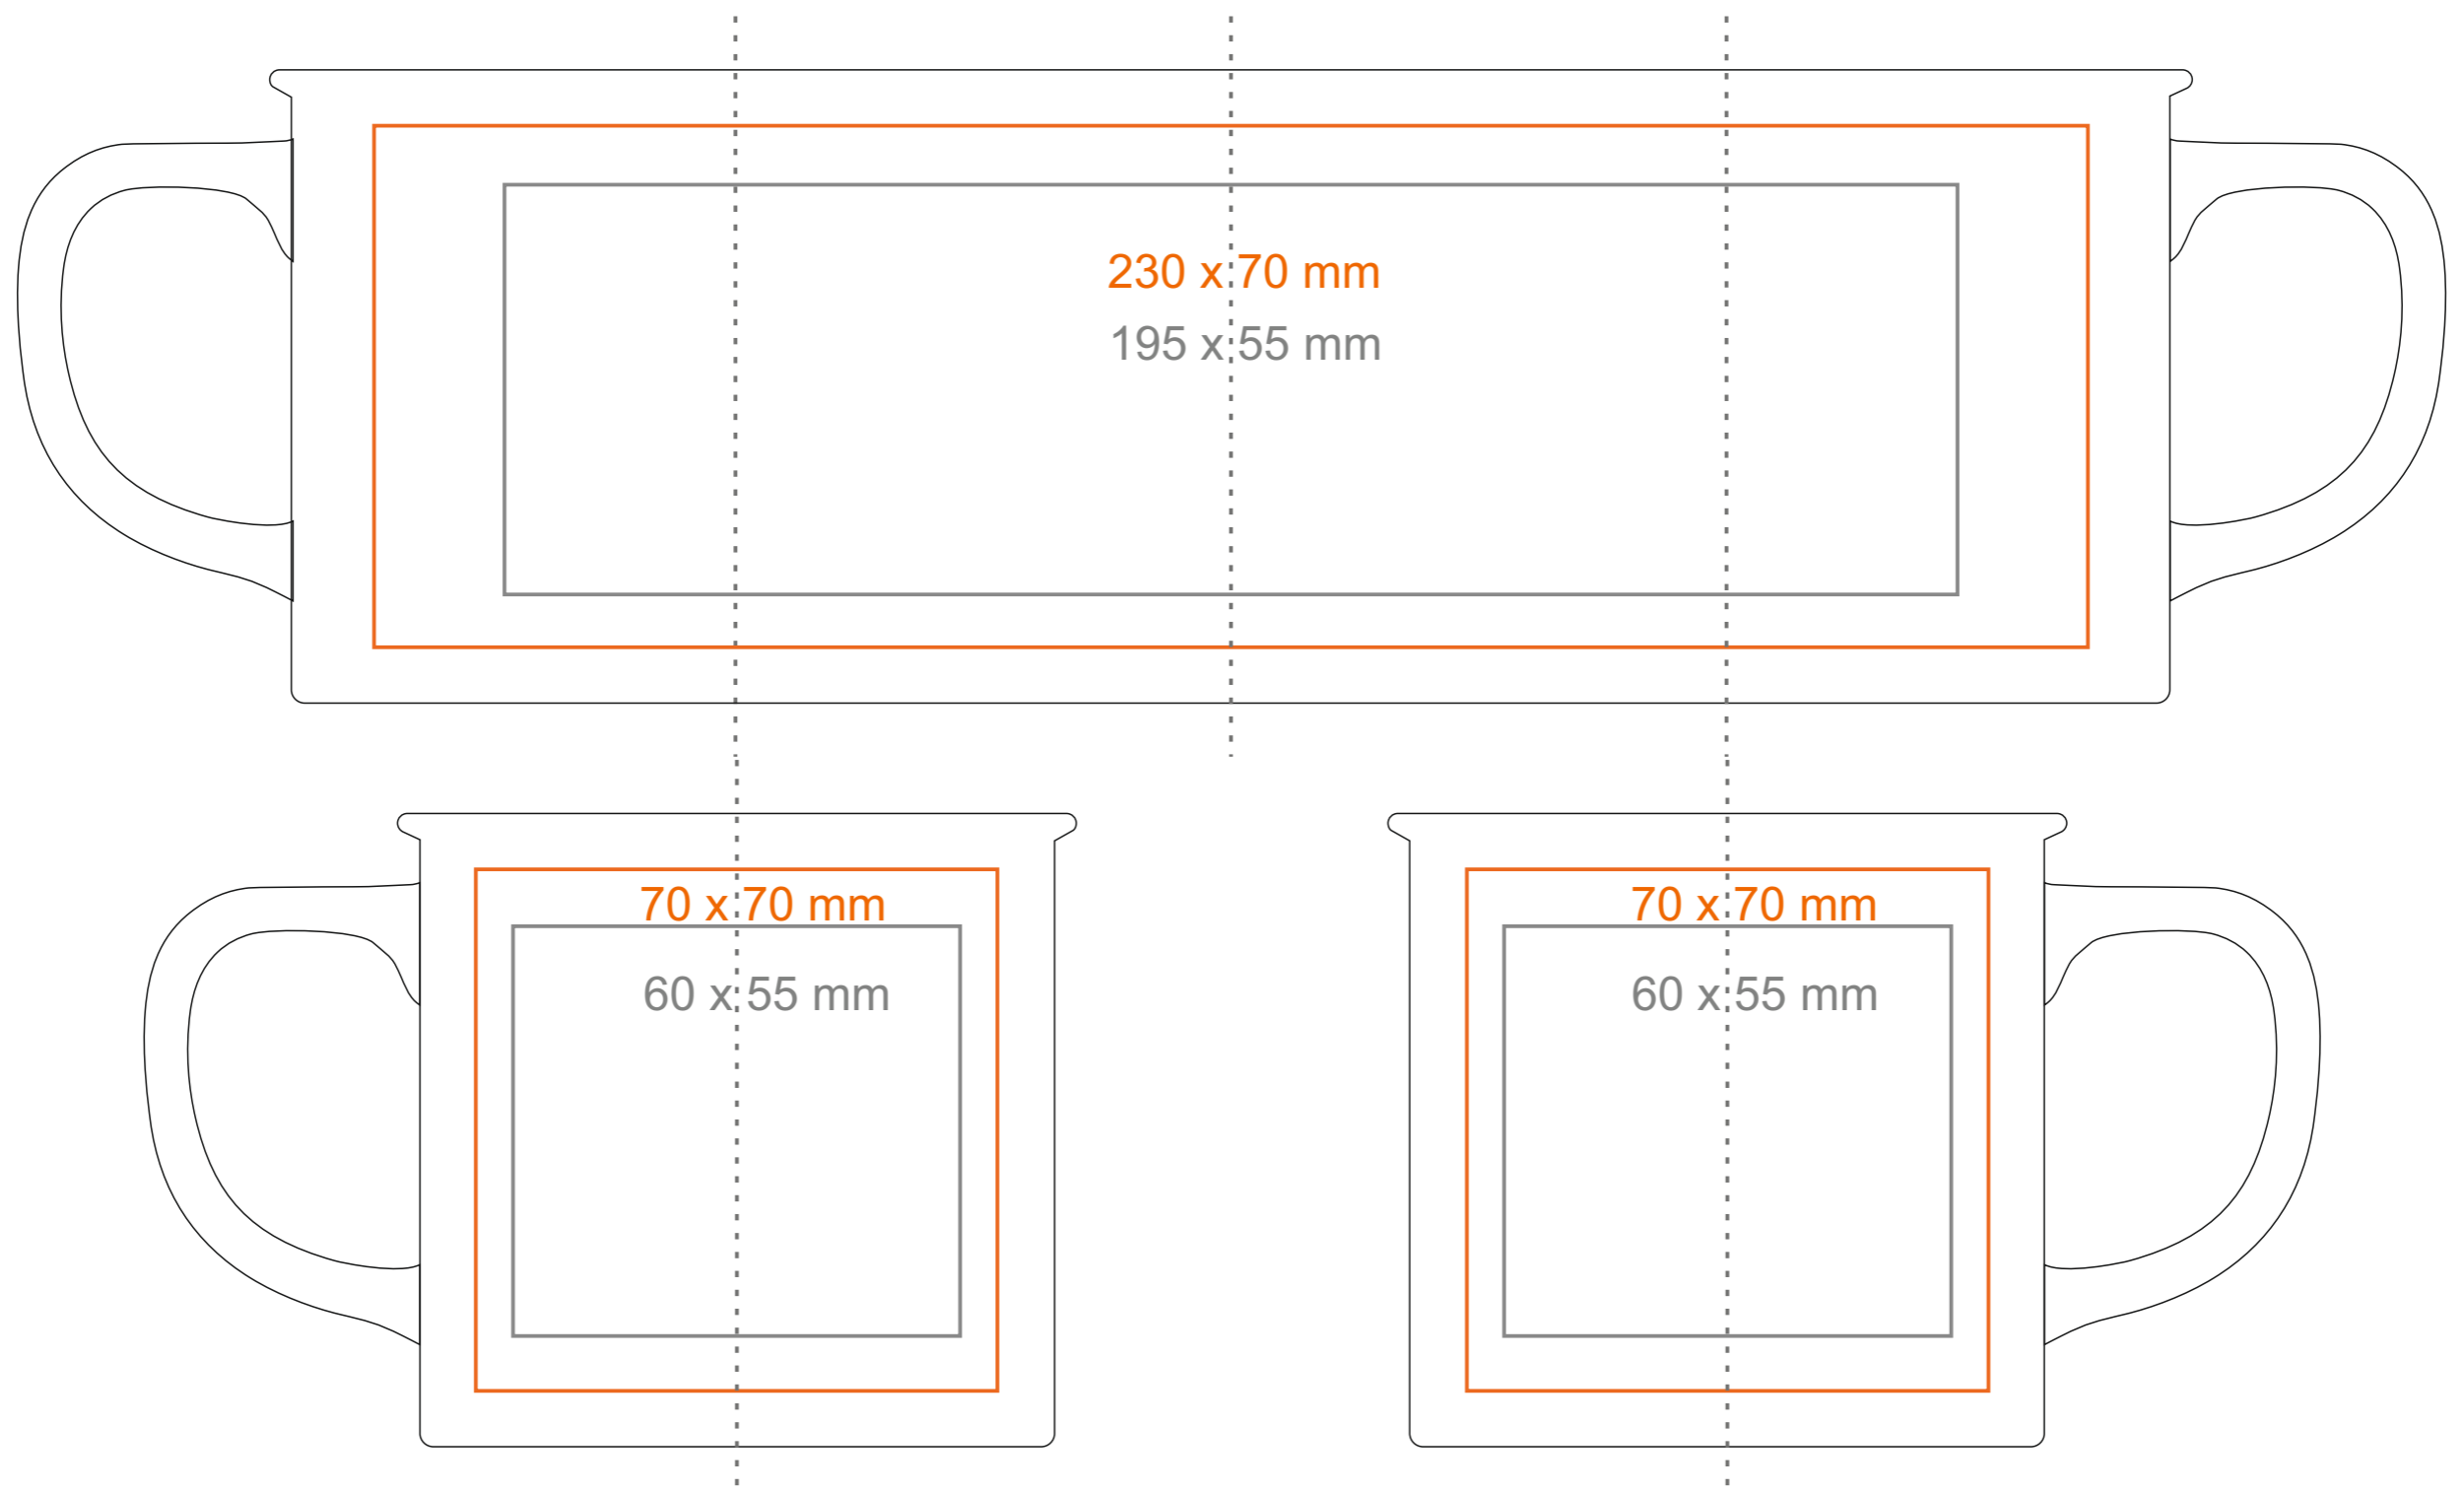

M_461 Loft Supreme

310 ml / h: 85 mm / Ø 91mm

Henkeldruck
Druck auf der Innerseite
Bodendruck innen
Bodendruck außen

- 50 x 10 mm
- 40 x 20 mm
- Ø 30 mm
- Ø 50 mm

*Für Projekte mit Transferdruckverfahren außerhalb unserer Standarddruckfläche bitte unser Beratungsteam kontaktieren.

[Wie sollten die Projekte für den Druck vorbereitet werden](#)

Bedeutung

- Transferdruck
- Sensitive Touch
- Direktdruck